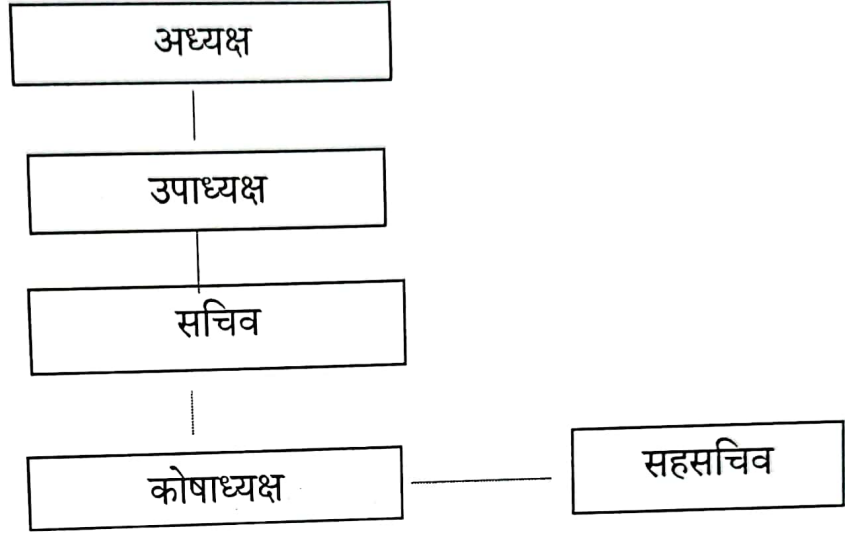

२. टोल स्तरीय महिला सञ्जाल पदाधिकारी संरचना - ५ सदस्य

टोल स्तरीय महिला सञ्जालमा रहन योग्य सदस्यहरु

१. महिला स्वसेविका र आमा समुहका सदस्यहरु र कक्षा १-१२ कक्षासम्म अध्ययन गर्ने अविवाहित विद्यार्थीहरु बाहेकका सम्पूर्ण महिलाहरु

तर सञ्जालमा सदस्य वा पदाधिकारी रहन नसक्ने

१. कक्षा १-१२ कक्षासम्म अध्ययन गर्ने अविवाहित विद्यार्थीहरु

२. बहालवाला निर्वाचित जनप्रतिनिधिहरु, शिक्षक तथा सरकारी कर्मचारी महिलाहरु